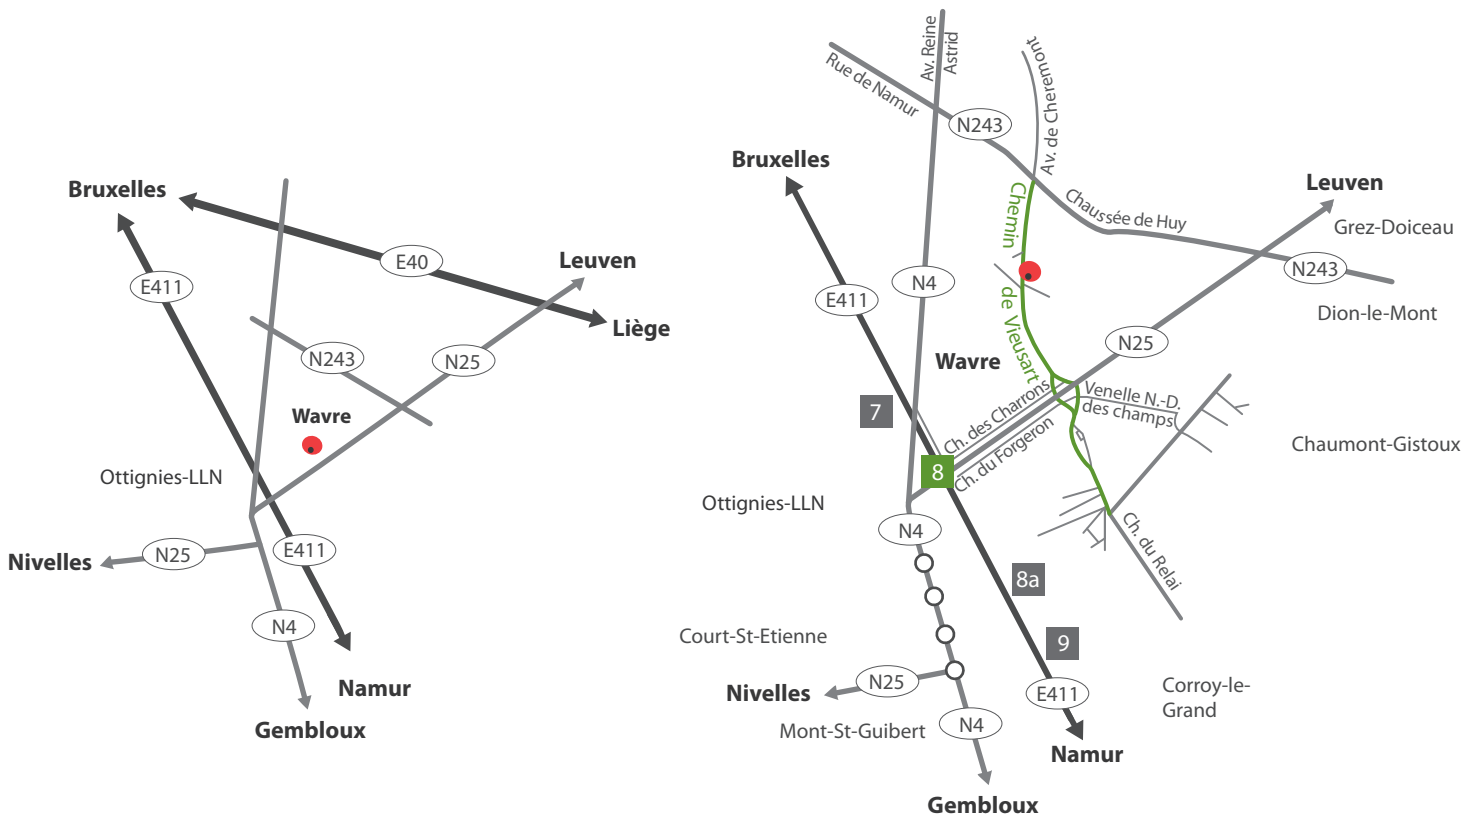

ATELIER VIEUSART

[chemin de vieusart 35 | 1300 wavre - belgique | T +32 10 24 79 94 | M +32 476 28 76 84]